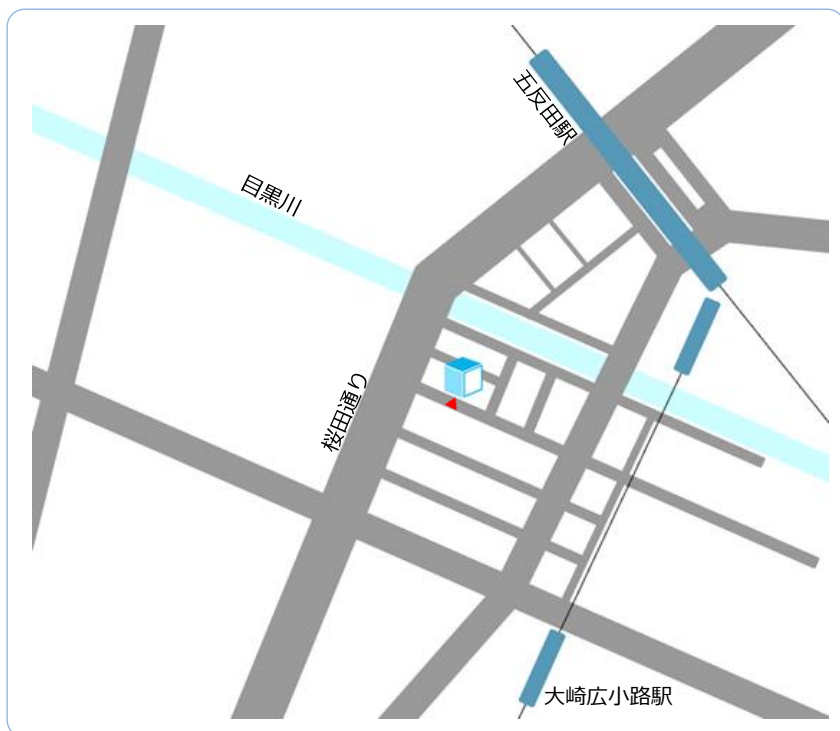

Access

株式会社ユー・エス・エル

〒141-0031

東京都品川区西五反田1-30-7

JS五反田ビル3F

Tel 03-6420-0451

Fax 03-6420-0461

JR山手線 / 東急池上線 / 都営浅草線

五反田駅(徒歩 4分)

東急池上線

大崎広小路駅(徒歩 5分)